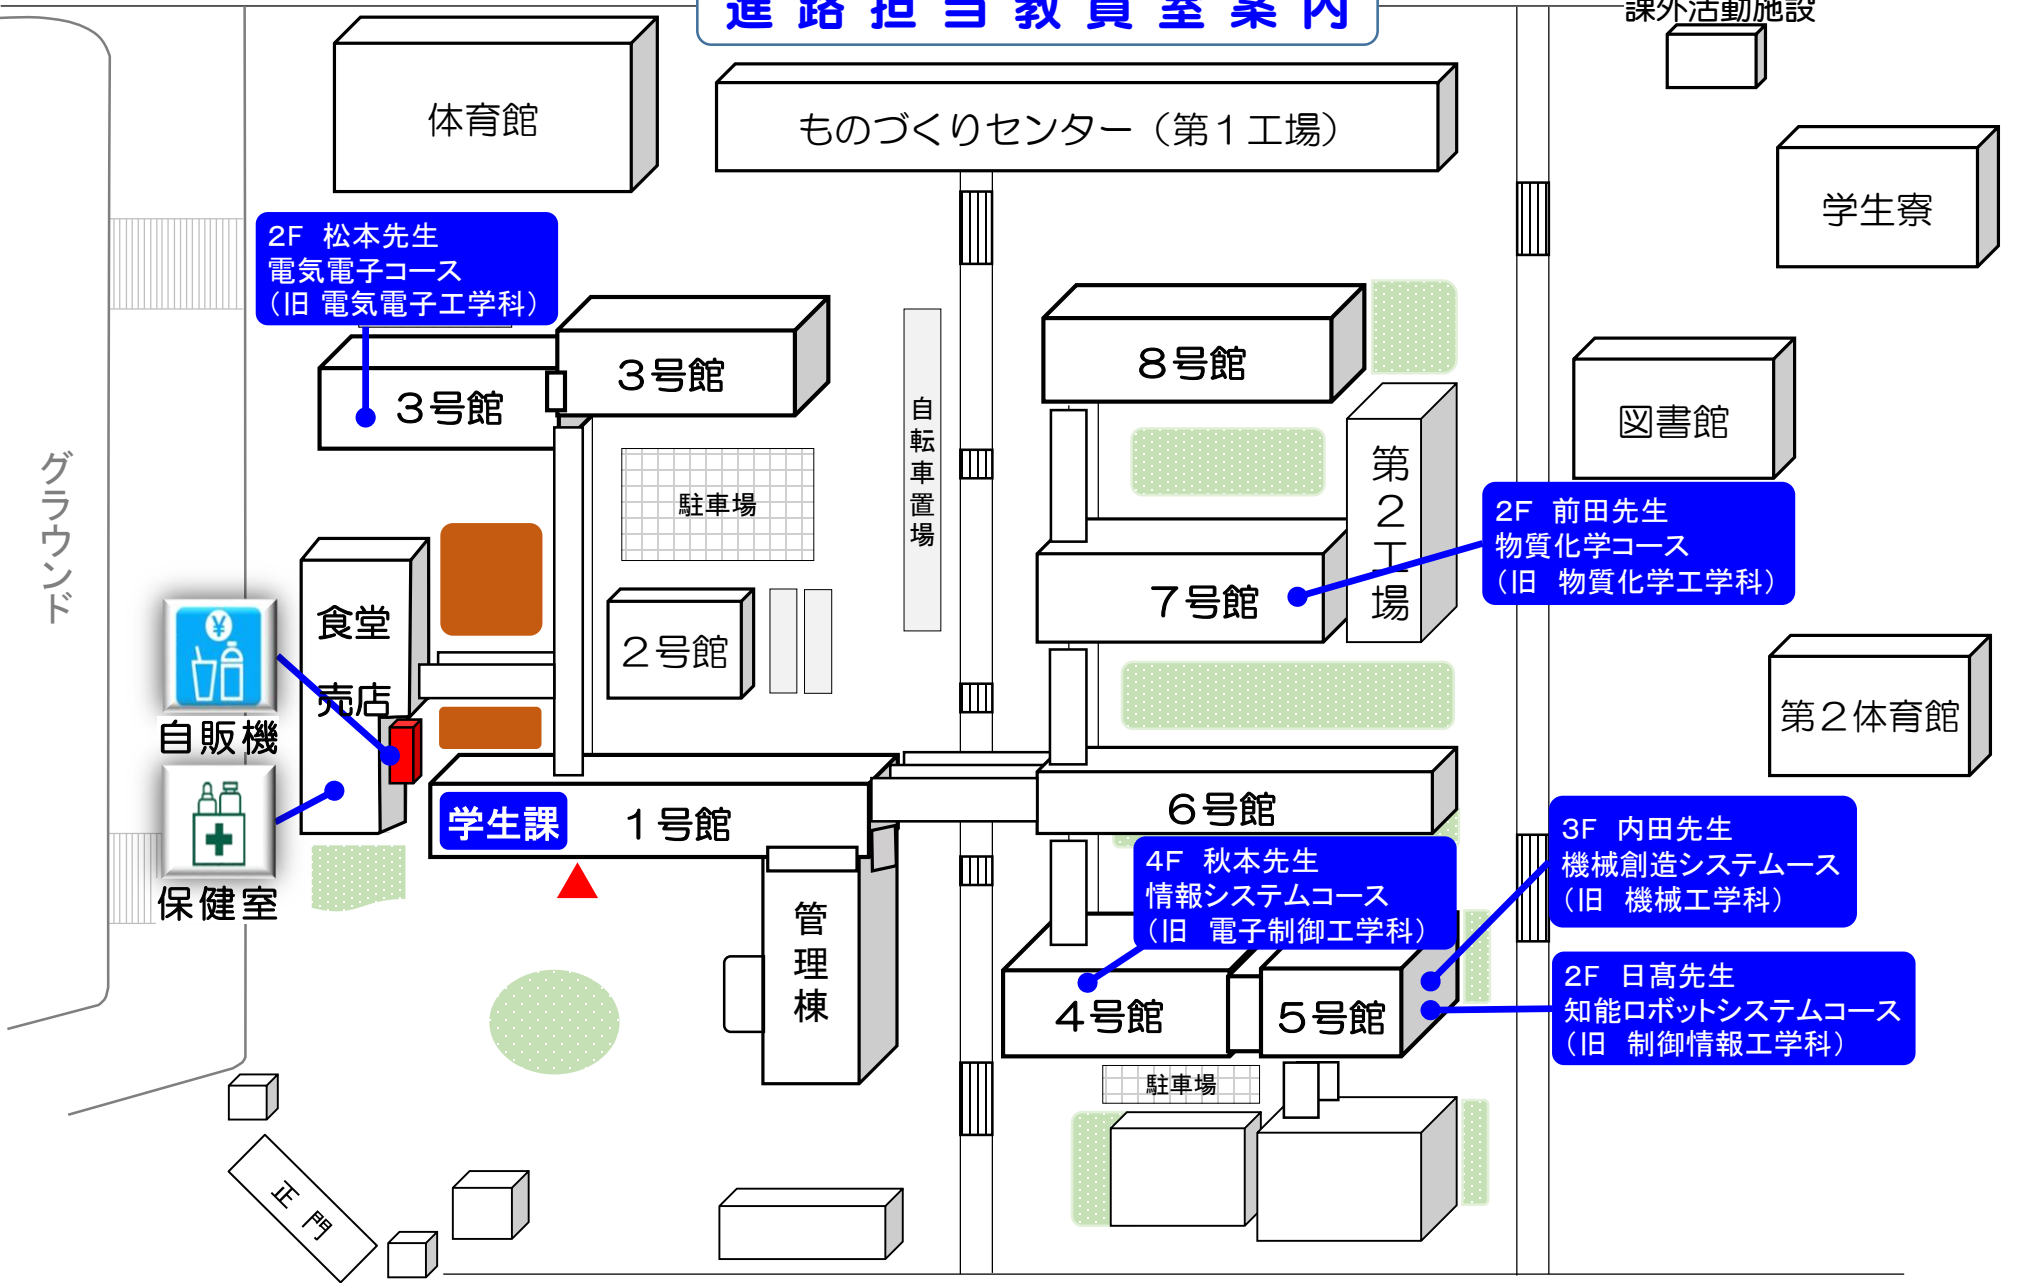

進路担当教員室案内

文化系
課外活動施設

体育館

ものづくりセンター (第1工場)

2F 松本先生
電気電子コース
(旧 電気電子工学科)

3号館

3号館

駐車場

2号館

学生課

1号館

管理棟

8号館

第2工場

2F 前田先生
物質化学コース
(旧 物質化学工学科)

7号館

図書館

第2体育館

6号館

4F 秋本先生
情報システムコース
(旧 電子制御工学科)

3F 内田先生
機械創造システムコース
(旧 機械工学科)

4号館

5号館

2F 日高先生
智能ロボットシステムコース
(旧 制御情報工学科)

駐車場

グラウンド

自販機

保健室

食堂
売店

正門