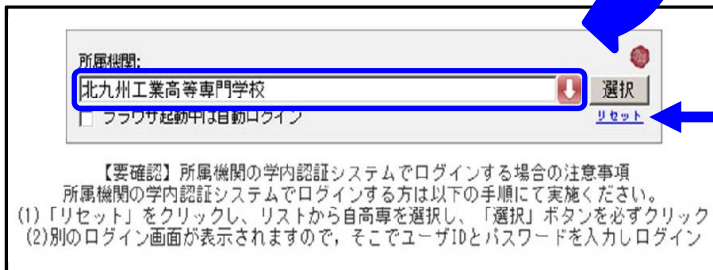

# 進路支援システム ログイン 方法

**進路支援システム** をクリックするか  
又は、以下の URL を入力する。  
URL [https://kf-navi.net/a00\\_login.php](https://kf-navi.net/a00_login.php)

上記URLにアクセスした時に『警告』が出ても  
継続してください。

- ・[リセット]をクリックする。
- ・[北九州工業高等専門学校] を選択し  
[選択] をクリックする。