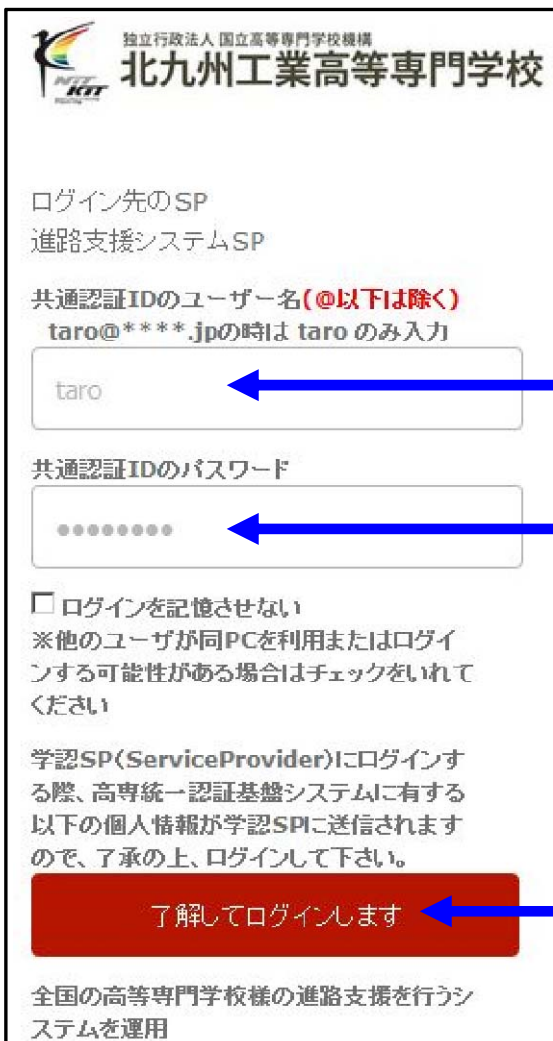

# 進路支援システム ログイン 方法

**進路支援システム** をクリックするか  
又は、以下の URL を入力する。  
URL [https://kf-navi.net/a00\\_login.php](https://kf-navi.net/a00_login.php)

上記URLにアクセスした時に『警告』が出ても  
継続してください。

- ・[リセット]をクリックする。
- ・[北九州工業高等専門学校] を選択し  
[選択] をクリックする。