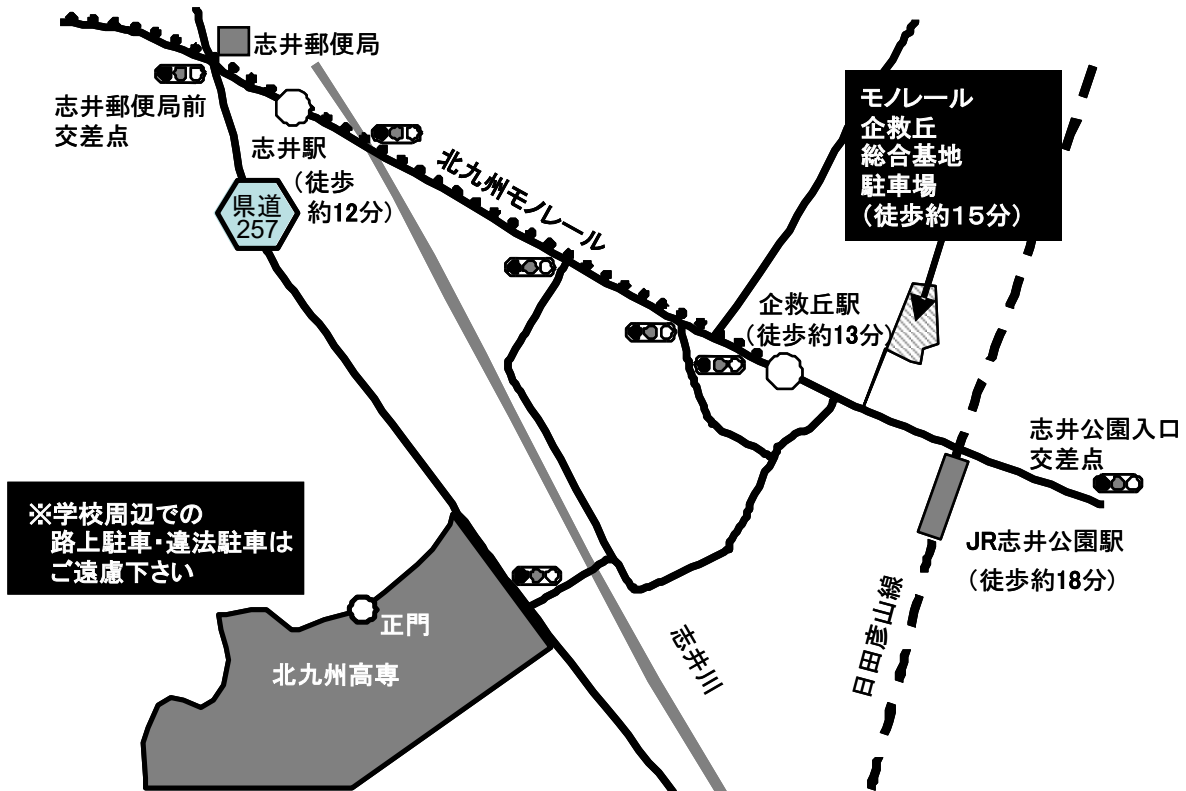

令和3年度入学式に来校される皆様へ(ご案内)

令和3年度入学式に来校される場合は、校内に駐車場がありませんので、公共交通機関をご利用くださいますようお願い申し上げます。

なお、やむを得ず自家用車を利用して来校される際は、入学式で来校される方用に「モノレール企救丘総合基地内駐車場」(下記地図参照)を本校で確保しています。こちらに駐車し、徒歩(本校まで約15分)での来校にご協力ください。

現地には誘導員を手配しております。誘導員の指示に従って駐車ください。どうぞ、皆様にはご理解いただきますとともにご協力の程、よろしくお願い申し上げます。

ご不明な点につきましては、総務課総務係(Tel. 093-964-7200)にお問い合わせください。

駐車可能時間：令和3年4月6日(火) 7時30分～15時00分

※この駐車場は本校専用の駐車場ではなく借用しているものです。上記の日時以外の駐車はできません。

公共交通機関の最寄り駅から本校までの徒歩所要時間は、地図に記入しています。