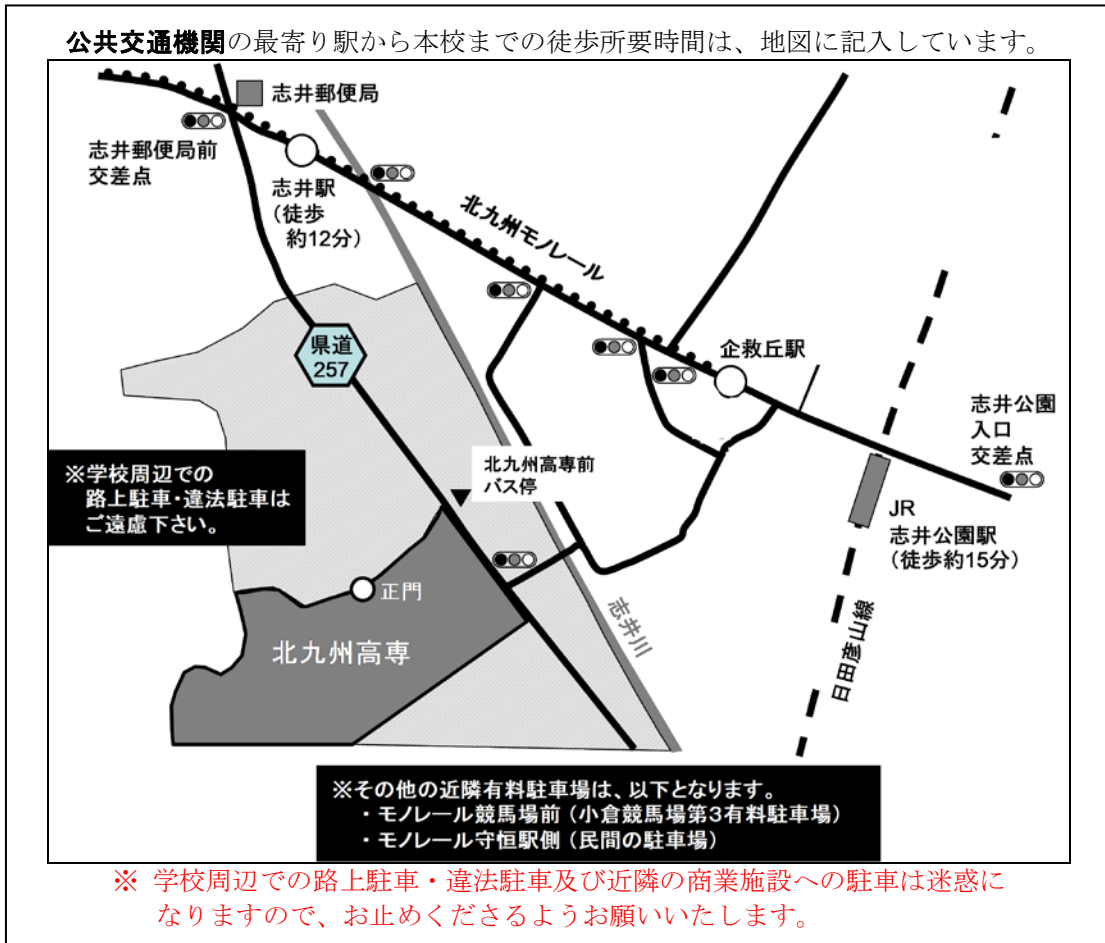

令和2年7月27日(月)

2年生～4年生保護者各位

保護者懇談会における駐車場について(ご案内)

本校へお越しの際は、近隣のイベント開催等の関係で、臨時駐車場を学外に確保できていません。できるだけ公共の交通機関利用のご協力をお願いしておりますが、やむを得ず自家用車をご利用の際は、下記の時間帯で学内に駐車場を確保致します。学内に駐車の際は、係員の指示にしたがって駐車してください。また、台数に限りがございますので、ご注意ください。

・駐車可能時間：令和2年8月1日(土) 8時30分～16時00分

なお、学内に駐車できない場合は、「モノレール企救丘駅横の有料駐車場」(本校まで徒歩で約12分)をご利用ください。こちらの駐車場につきましても、駐車台数には制限がございます。

どうぞ、皆様のご理解とともに、ご協力をよろしくお願い申し上げます。

ご不明な点につきましては、学生課教務係(Tel. 093-964-7232)にお問い合わせください。