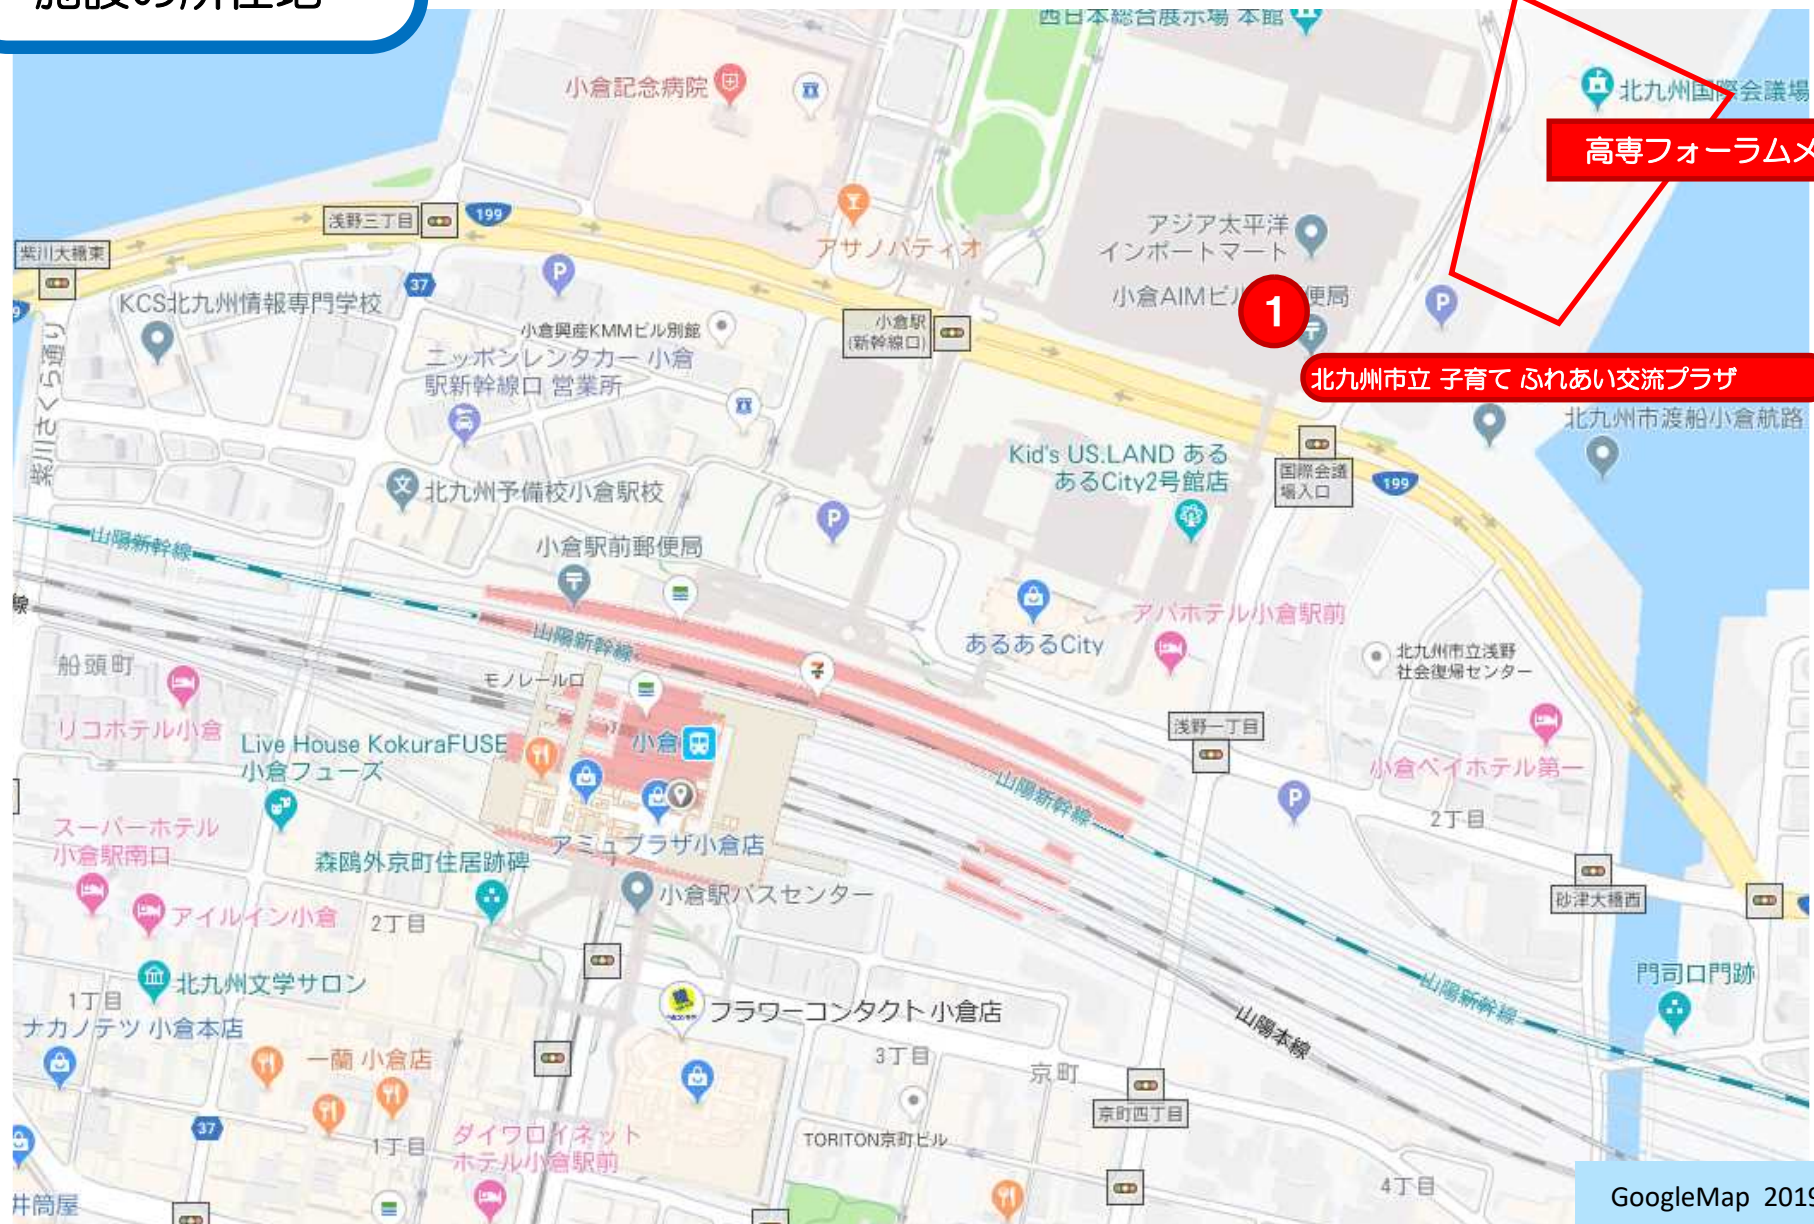

# 小倉駅周辺

## 一時預かりが可能な託児施設の例

**注)** 以下の情報は、高専機構男女共同参画推進室が公開情報等にもとづいて電話問合せなどをし、それらを参考に一時預かりが可能な施設の例として情報提供するものです。

希望する日時、条件、施設側の受入可能状況によって、必ずしも下記の記載内容どおりでないことや受入不可であることもあり得ます。

実際の利用については、利用する各人の責任において事前に時間的余裕をもってお問合せ及びお申込みをお願いします。

## 【公立施設】北九州市立 子育てふれあい交流プラザ

|   |  |
|---|--|
| 北九州市立 子育てふれあい交流プラザ  |  |
| 北九州市小倉北区浅野3丁目8番1号AIMビル3階  |  |
| <a href="https://www.kosodate-fureai.jp/">https://www.kosodate-fureai.jp/</a> |  |
| 開館時間  | 午前10時から午後6時まで  |
| 料金  | 1時間：800円（平日）<br>（平日、一時預かりの場合）  |
| 注意事項  | 事前に利用登録が必要です。<br>登録時には下記をお持ちください。<br>・保護者の名前と現住所が確認できるもの<br>（運転免許証、健康保険証等）<br>・子のお名前と生年月日がわかるもの<br>（乳児医療証等）<br>持参品等についても事前に施設にご確認ください。 |

## 施設の所在地

高専フォーラムメイン会場

北九州市立 子育て ふれあい交流プラザ