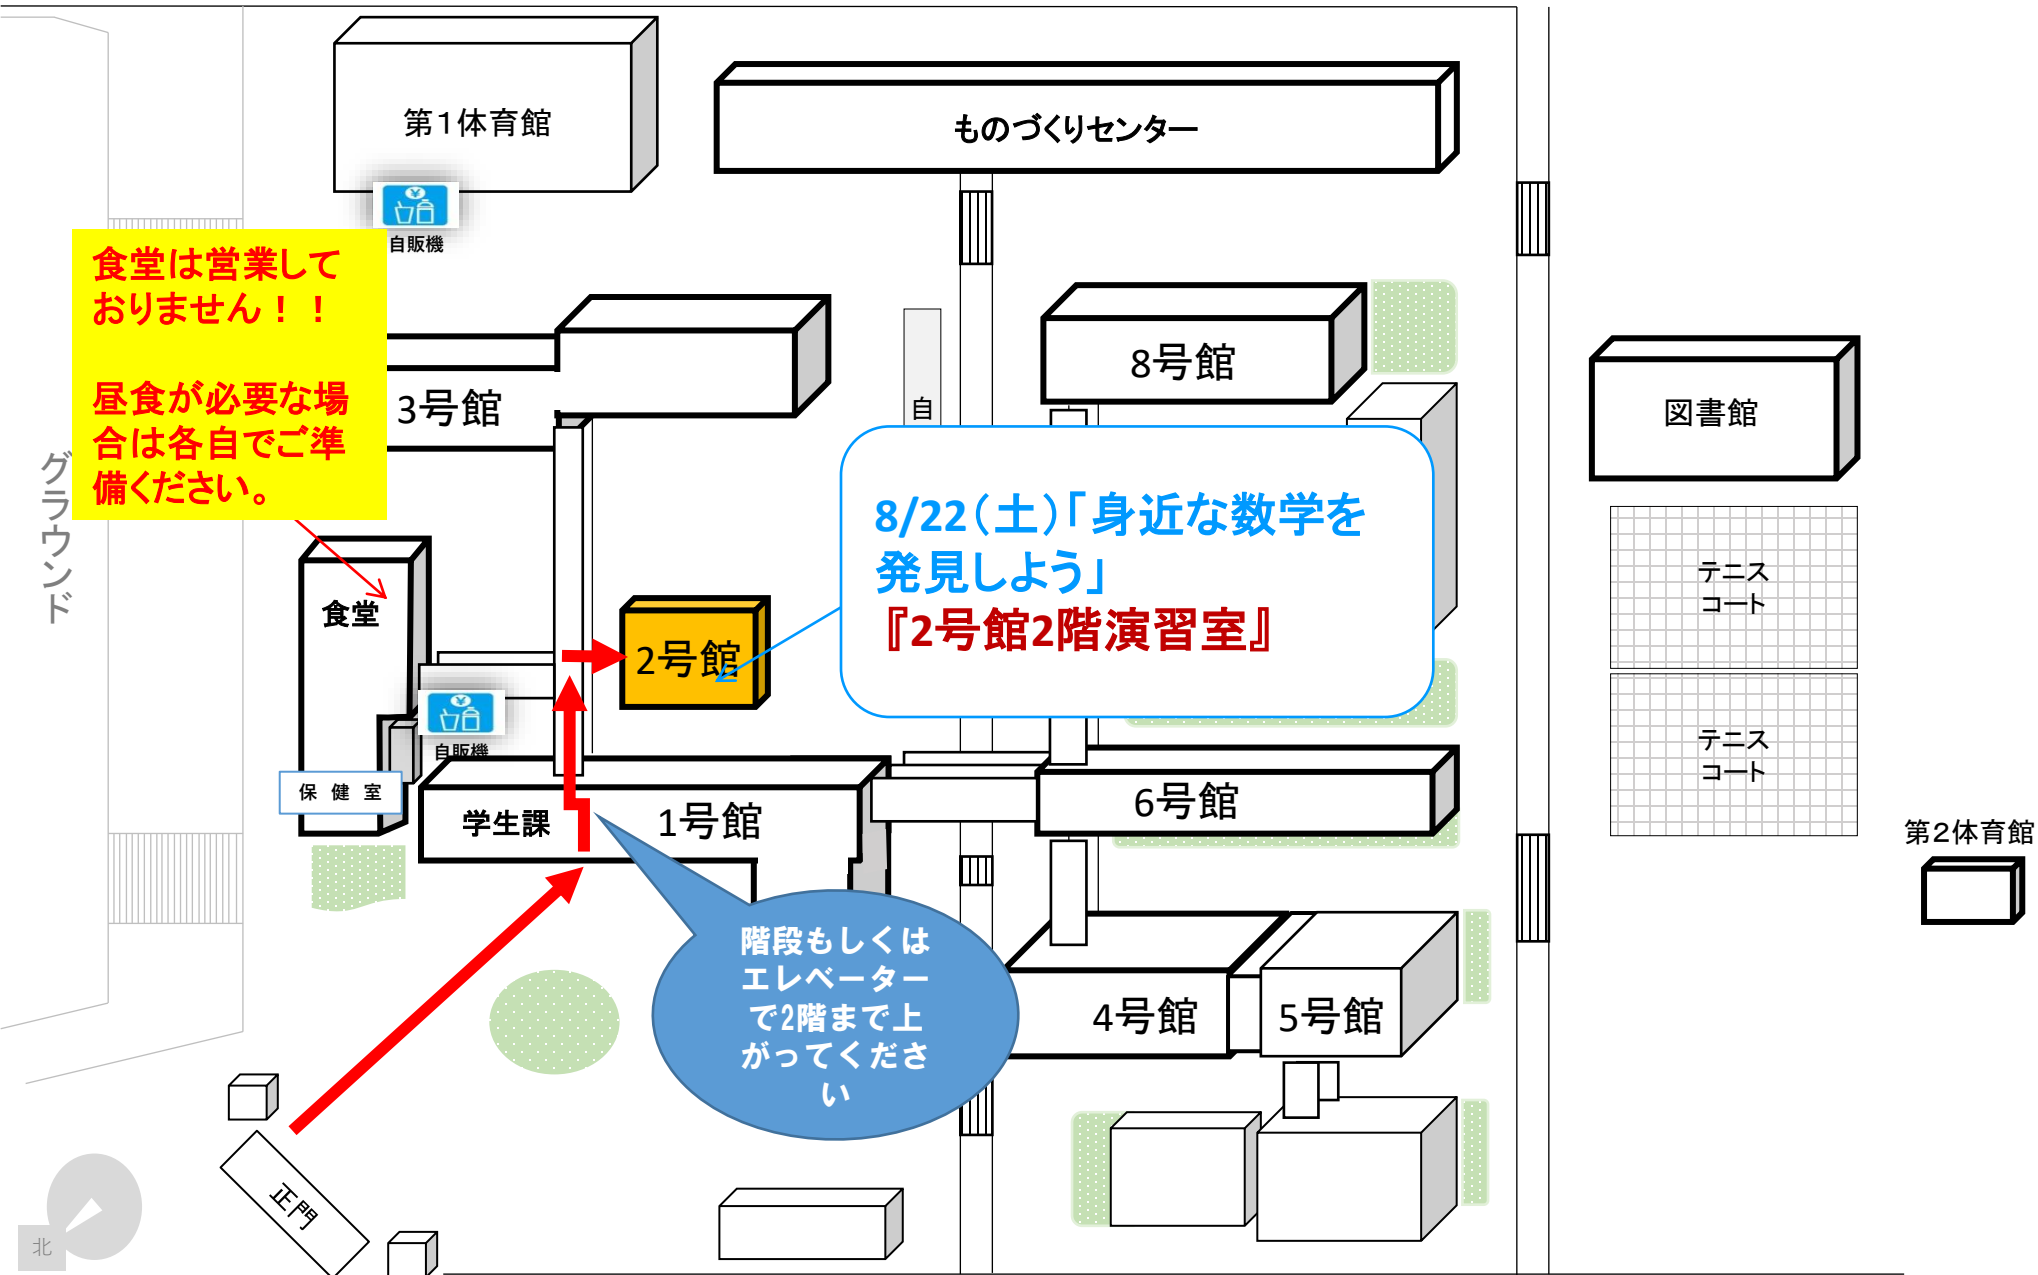

# 校内 Map

※講座当日は開始時刻の15分前までに講座実施場所に集合してください。

食堂は営業して  
おりません！！

昼食が必要な場  
合は各自でご準  
備ください。

8/22(土)「身近な数学を  
発見しよう」  
『2号館2階演習室』

階段もしくは  
エレベーター  
で2階まで上  
がってください

グラウンド

北

正門

第1体育館

ものづくりセンター

自販機

3号館

8号館

図書館

テニス  
コート

テニス  
コート

食堂

2号館

学生課

1号館

6号館

第2体育館

4号館

5号館

保健室

自販機