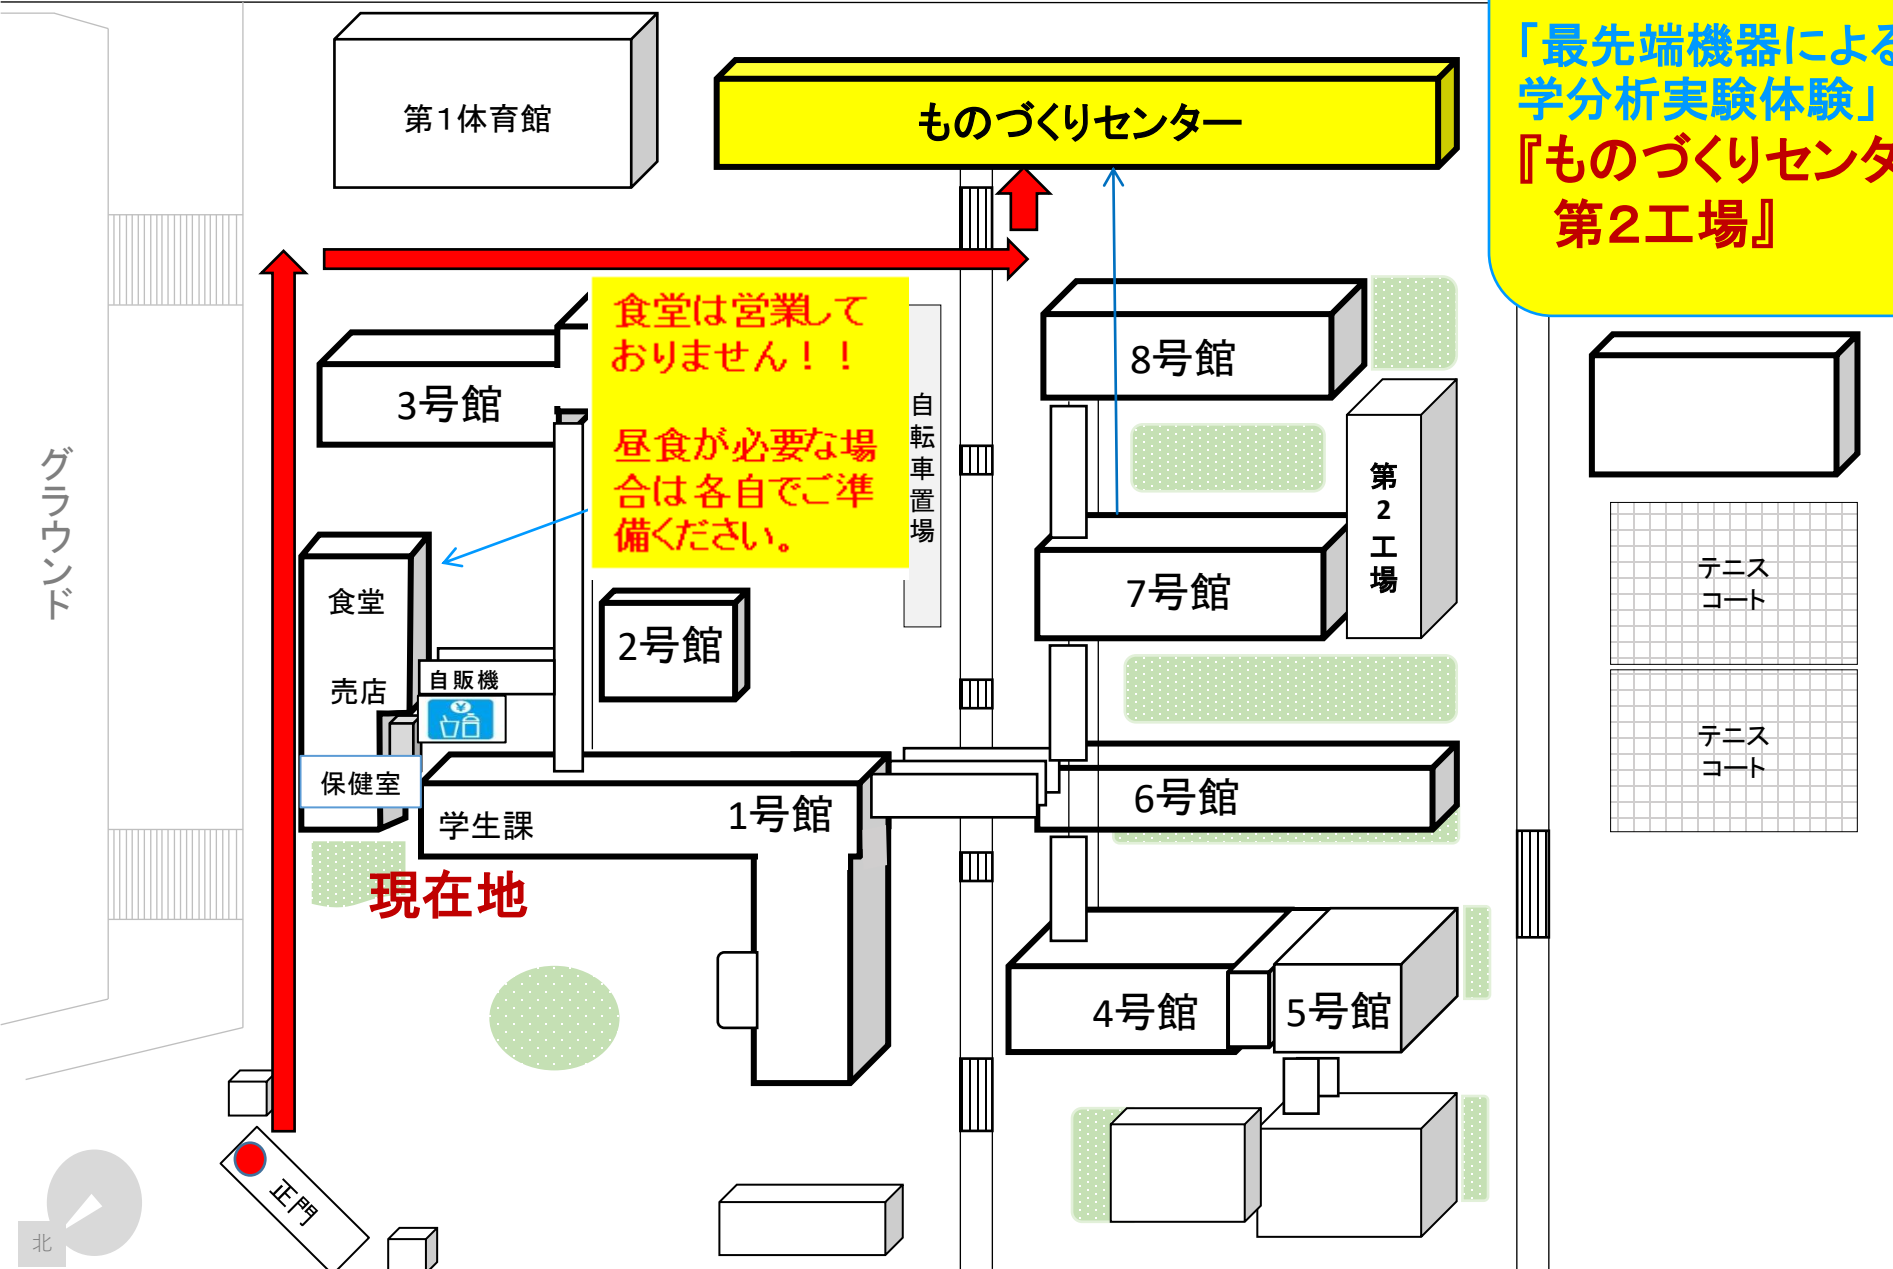

「最先端機器による化学分析実験体験」
『ものづくりセンター 第2工場』

現在地

正門

グラウンド

北