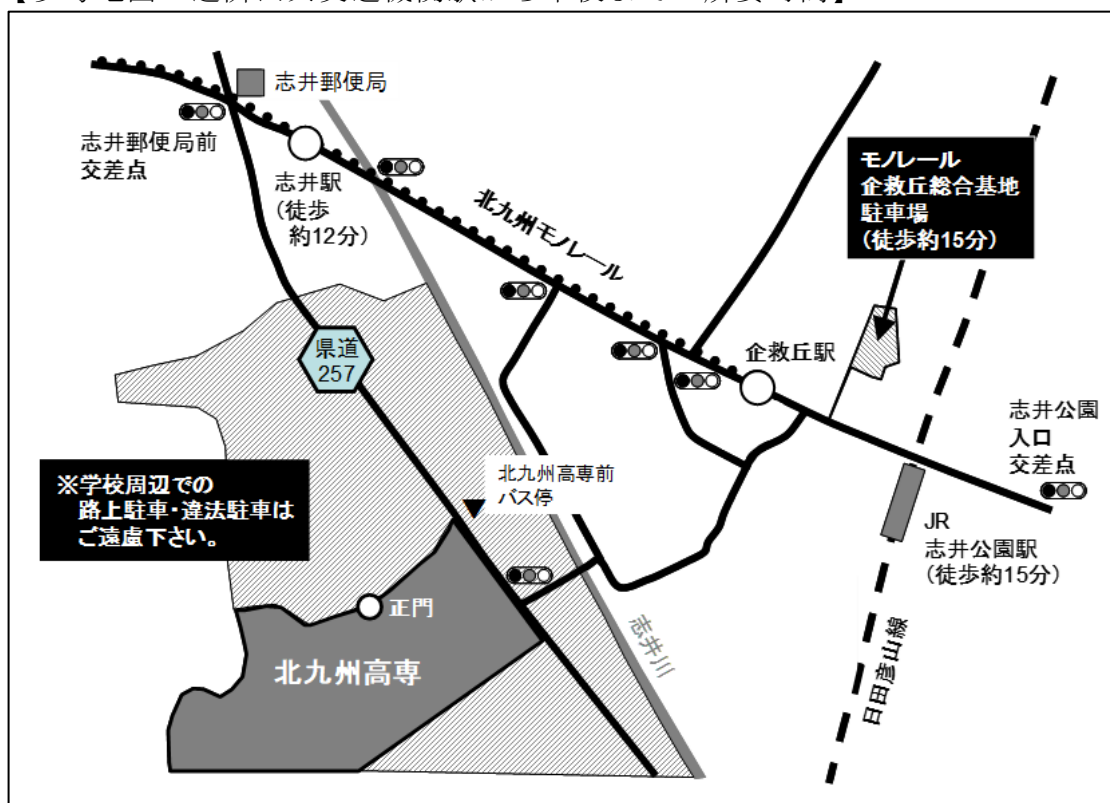

授業参観における駐車場について（ご案内）

下記地図のとおり「**モノレール企救丘総合基地内駐車場**」を確保しております。自家用車でお越しの方は、そちらに駐車され、徒歩（本校まで約15分）での来校にご協力をお願いします。ただし、駐車台数には制限がございますのでご了承ください。

【駐車可能時間：令和6年6月22日(土) 8時30分～17時00分】

※ 当駐車場は本校専用のものでなく、借用しているものです。

※ **学校周辺での路上駐車・違法駐車及び近隣の商業施設（スーパー等）への駐車は迷惑になりますのでおやめください。**

皆様のご理解とともに、ご協力をよろしくお願い申し上げます。

ご不明な点につきましては、学生課教務係(093-964-7232)にお問い合わせください。

【参考地図：近隣公共交通機関駅から本校までの所要時間】

※ 学校周辺での路上駐車・違法駐車及び近隣商業施設への駐車は迷惑になりますので、お止めください。