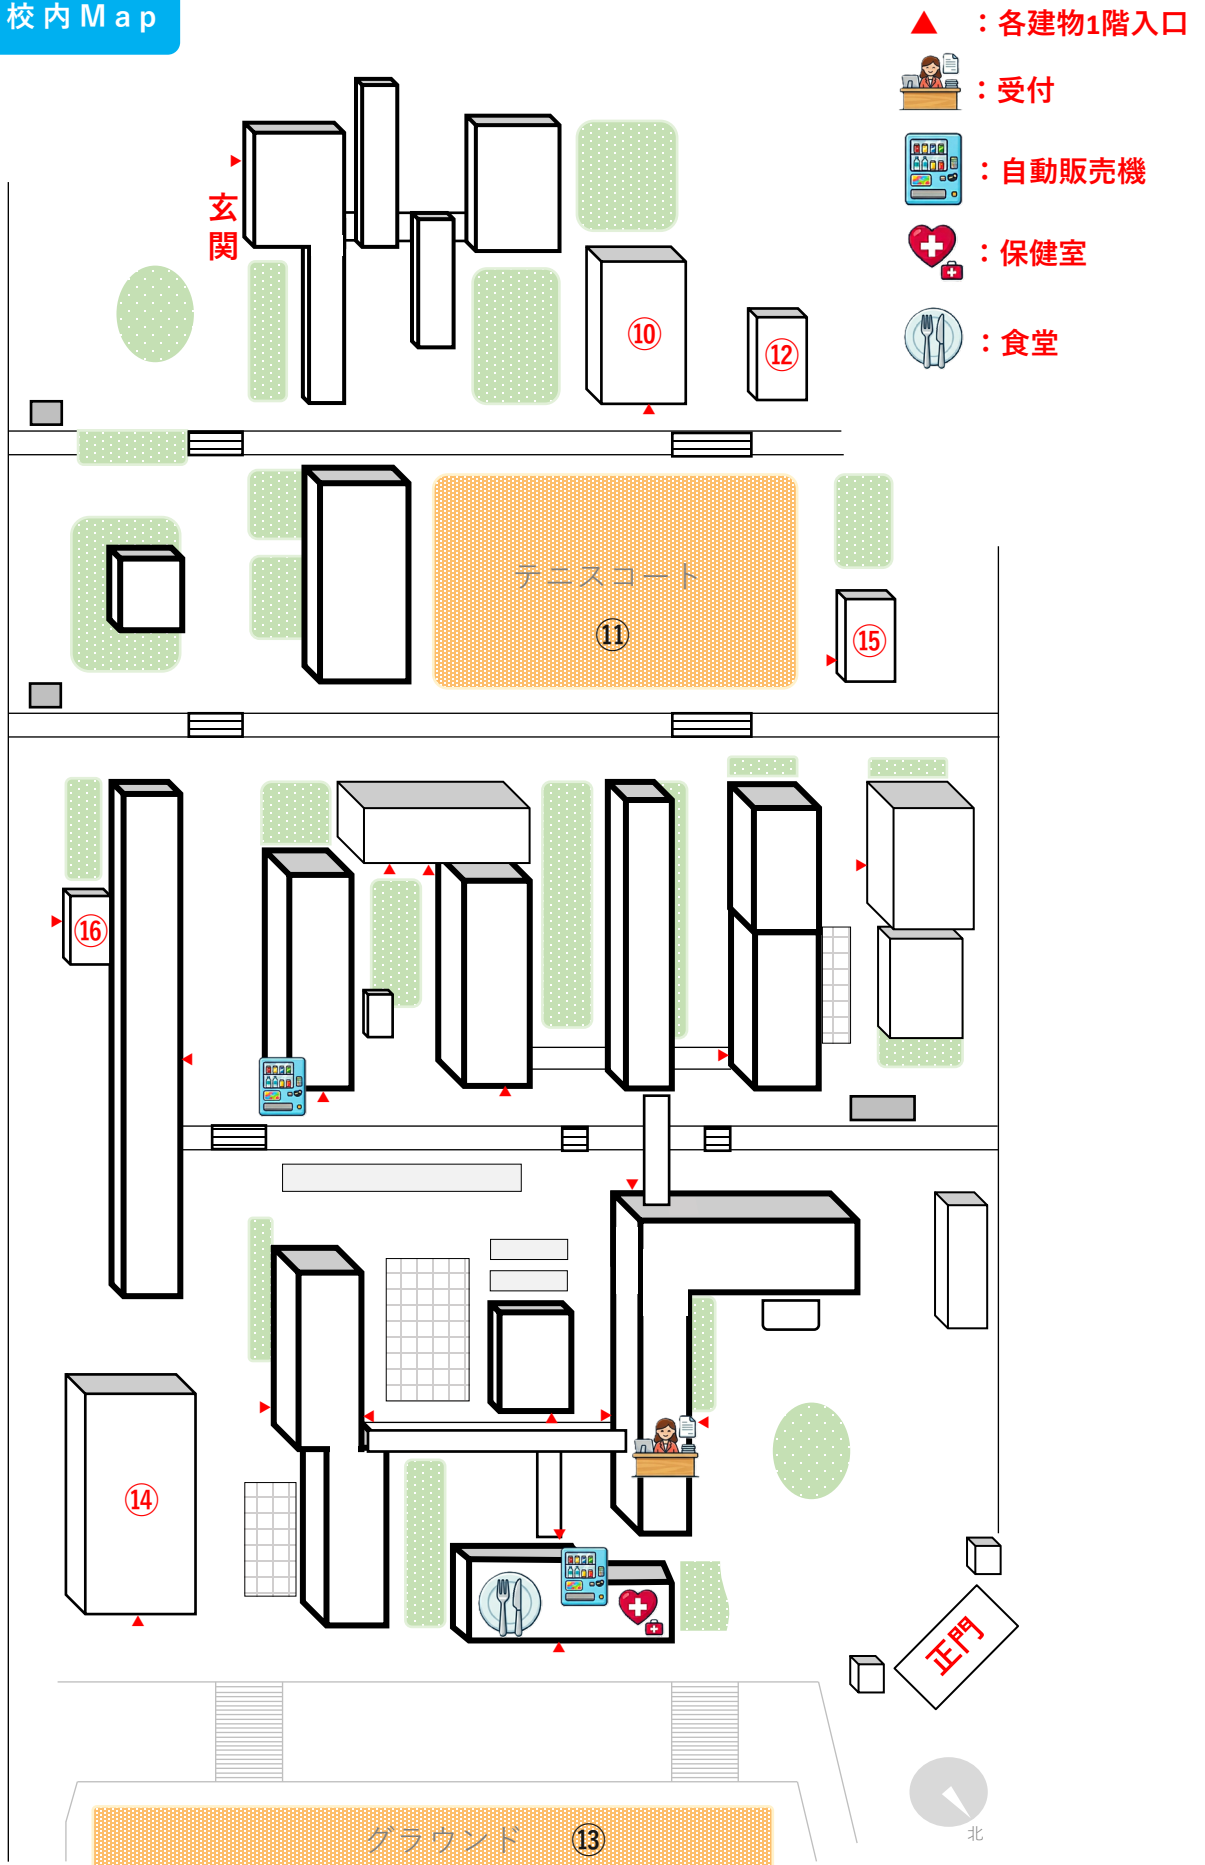

北九州高専には、体育系・文化系の様々な課外活動があります。  
本日は以下の場所で活動しているので、ぜひ見学してください！

課外活動	活動時間帯	活動場所	校内Map
ハンドボール部	13：30～16：30	第2体育館	⑩
テニス部	10：00～12：00 13：00～15：00	テニスコート	⑪
ソフトテニス部	10：00～12：00 13：00～15：00	テニスコート	⑪
剣道部	10：00～12：00	武道場	⑫
柔道部	10：00～12：00	武道場	⑫
陸上部	9：30～12：00	グラウンド	⑬
バドミントン部	13：00～17：00	第1体育館	⑭
バスケットボール部 (男女)	10：00～12：00	第1体育館	⑭
弓道部	10：00～12：00	弓道場	⑮
ロボコン部	9：00～15：00	ボイラー室	⑯

※当日の天候により、課外活動ごとに急遽中止となる場合がございます。

※課外活動の活動場所は裏面の校内Mapでご確認ください。

校内Map

道に迷った場合は、お近くの本校教職員または受付にお問い合わせください。